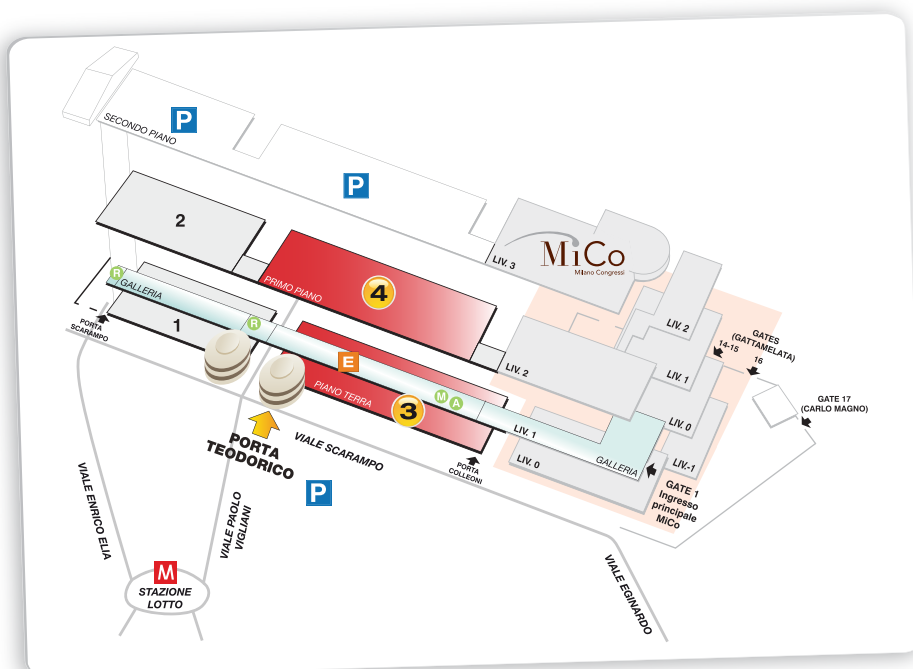

### fieramilanocity

Padiglioni 3 e 4

Ingresso pedonale: Porta Teodorico, Viale Scarampo

## come arrivare

### In auto

Da tutte le autostrade seguire per Milano, uscita via Certosa e proseguire in direzione Fieramilanocity fino all'ingresso in città.

### In treno

Dalle stazioni Centrale, Garibaldi e Lambrate: MM2-LINEA VERDE direzione Abbiategrasso, cambiare alla fermata Cadorna e prendere la MM1-LINEA ROSSA direzione Rho Fiera, fermata Lotto-fieramilanocity, uscita Via Monte Rosa. Dalla Stazione di Cadorna: MM1-LINEA ROSSA direzione Rho Fiera, fermata Lotto-fieramilanocity, uscita Via Monte Rosa.